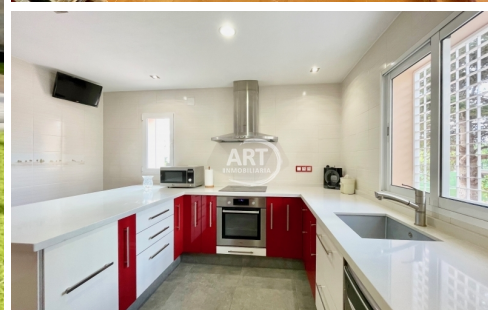

REF: 1748

**ALQUILER
3.200€**

6 HABITACIONES 3 BAÑOS 2 PLANTAS 504 M² CONSTRUIDOS 1.743 M² PARCELA

AÑO CONSTRUCCIÓN: 1985 ORIENTACIÓN: NORTE-SUR-ESTE-OESTE CERTIFICADO ENERGÉTICO: E

Características

- ✓ Aire acondicionado por conductos
- ✓ Armarios empotrados
- ✓ Baño en suite
- ✓ Lavadero
- ✓ Chimenea
- ✓ Trastero
- ✓ Calefacción
- ✓ Gas natural
- ✓ Cocina con electrodomésticos y casa amueblada
- ✓ Balcones
- ✓ Jardín
- ✓ Piscina privada
- ✓ Terraza
- ✓ Garaje privado