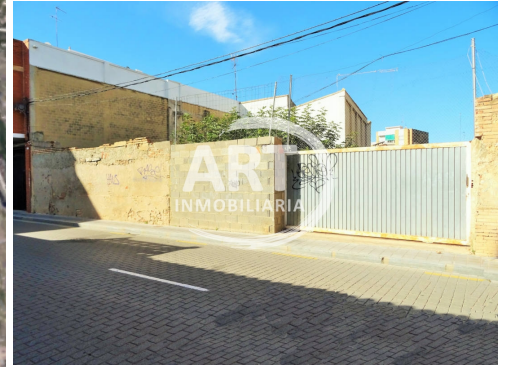

TERRENO EN EL CENTRO DE BENIMAMET

REF: 814

VENTA  
250.000€

413 M<sup>2</sup> PARCELA

## Características

✓ A pie de calle