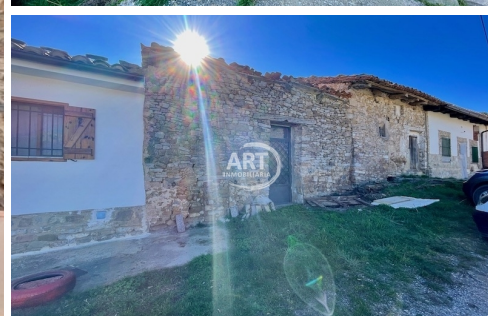

+34 962 652 561 info@artinmobiliaria.com www.artinmobiliaria.com

Plaza Ayuntamiento 10, 46184 San Antonio de Benagéber, Valencia

Síguenos en:   

CASA DE PUEBLO EN LA VIRGEN DE LA VEGA

REF: 1292

VENTA
69.000€

2 PLANTAS 465 M² CONSTRUIDOS 371 M² PARCELA

AÑO CONSTRUCCIÓN:  ORIENTACIÓN: ESTE-OESTE  CERTIFICADO ENERGÉTICO: En trámite

Características

✓ Balcones

✓ Jardín

✓ Vistas a la montaña