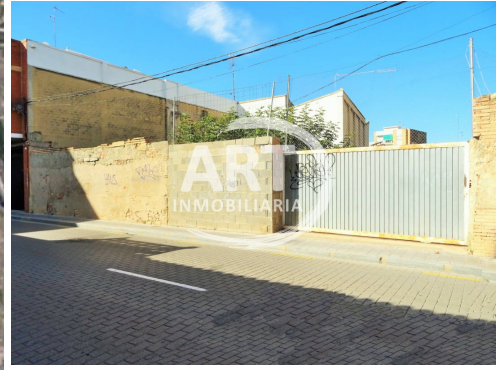

+34 962 652 561 info@artinmobiliaria.com www.artinmobiliaria.com

Plaza Ayuntamiento 10, 46184 San Antonio de Benagéber, Valencia

Suivez-nous sur:

TERRAIN À BENIMÁMET

REF: 814

VENTE
330.000€

413 M² TERRAIN

Caractéristiques