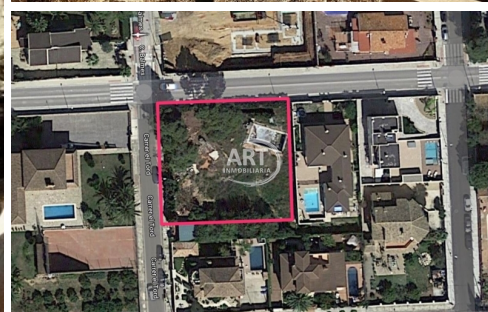

+34 962 652 561 info@artinmobiliaria.com www.artinmobiliaria.com

Plaza Ayuntamiento 10, 46184 San Antonio de Benagéber, Valencia

Suivez-nous sur:   

GRAND TERRAIN D'ANGLE À LA ELIANA

REF: 1380

VENTE
250.000€

708 M² TERRAIN

Dans ce domaine, profitez...

CENTRE MÉDICAL
1 km

STATION DE TRAIN
700 m

ÉCOLES
150 m