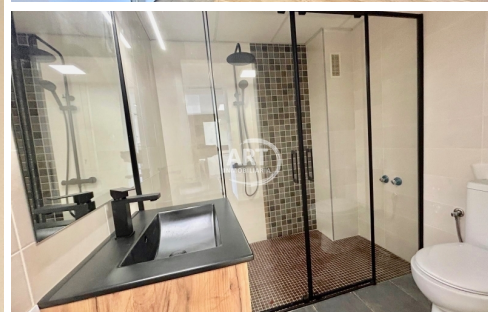

APPARTEMENT À BÉTERA

REF: 1875

VENTE
169.000€

1 PIÈCES 1 SALLES DE BAIN 61 M² CONSTRUITS

ANNÉE DE CONSTRUCTION: 2008 ORIENTATION: SUR CERTIFICAT ÉNERGÉTIQUE: E

Caractéristiques

- ✓ Climatisation canalisée
- ✓ Armoires
- ✓ Parquet
- ✓ Porte de sécurité
- ✓ Chauffage
- ✓ Cuisine américaine
- ✓ Ascenseur