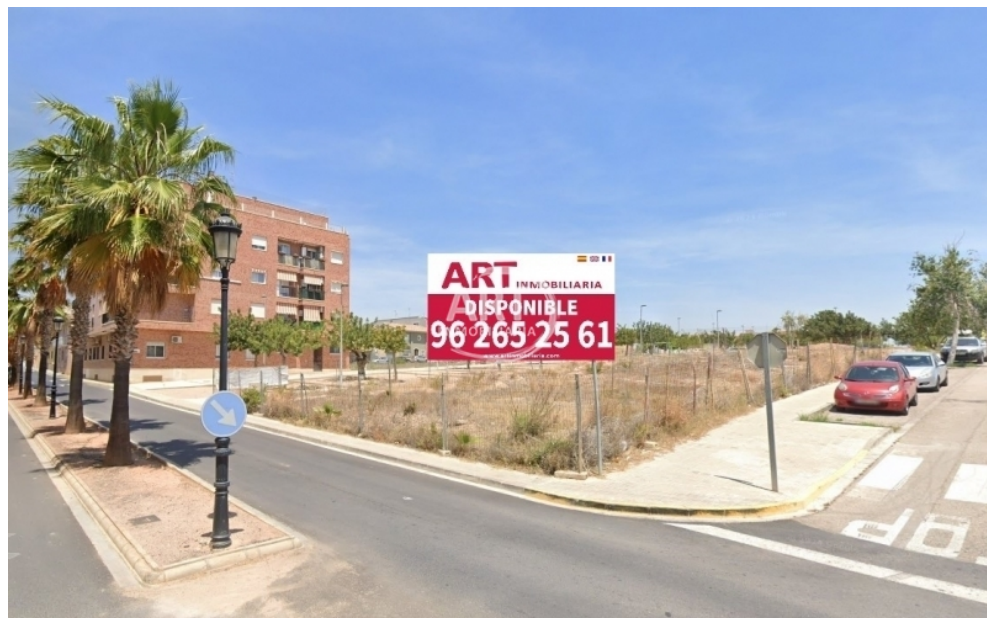

+34 962 652 561 info@artinmobiliaria.com www.artinmobiliaria.com

Plaza Ayuntamiento 10, 46184 San Antonio de Benagéber, Valencia

Suivez-nous sur:   

TERRAIN URBAIN D'ANGLE À BÉTERA

REF: 1863

VENTE
1.000.000€

592 M² TERRAIN