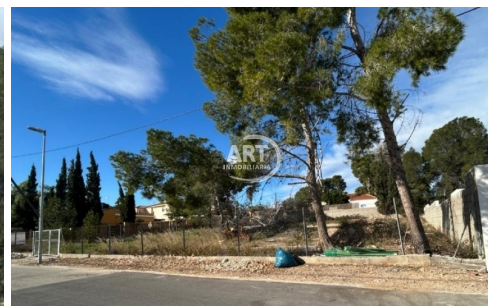

+34 962 652 561 info@artinmobiliaria.com www.artinmobiliaria.com

Plaza Ayuntamiento 10, 46184 San Antonio de Benagéber, Valencia

Suivez-nous sur:   

TERRAIN URBAIN D'ANGLE À LA ELIANA

REF: 1852

VENTE
420.000€