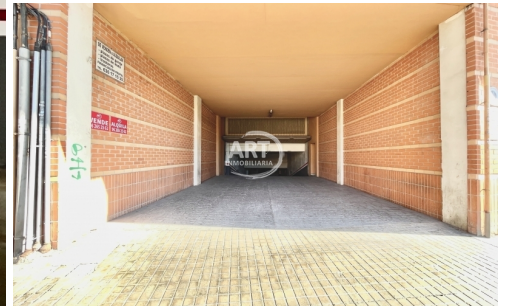

REF: 1840

**VENTE
12.000€**

**LOUER
70€**

 12 M² CONSTRUITS

Caractéristiques

 Au niveau de la rue