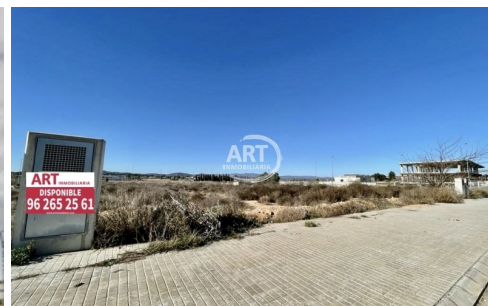

+34 962 652 561 info@artinmobiliaria.com www.artinmobiliaria.com

Plaza Ayuntamiento 10, 46184 San Antonio de Benagéber, Valencia

Follow us on:   

BEAUTIFUL INDUSTRIAL PLOT IN L'ELIANA

REF: 1376

SALE
130.000€

825 M² PLOT