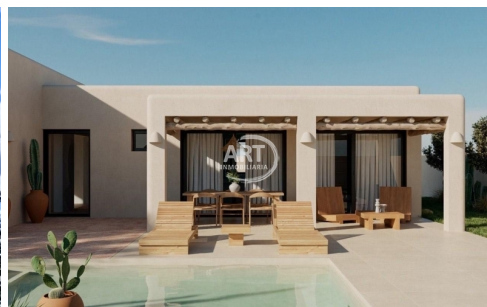

## URBAN PLOT IN MARAVISA IN LA POBLA DE VALLBONA

REF: 1868

**SALE**  
**195.000€**

603 M<sup>2</sup> PLOT